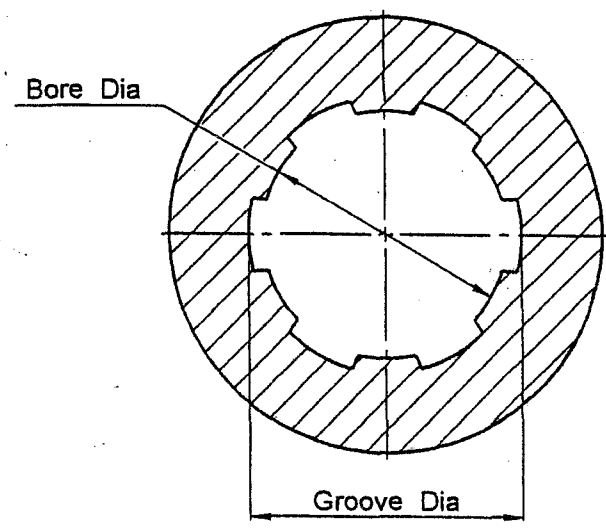

MODEL: The	Big Five	Safari		
CALIBER	BORE DIA	GROOVE DIA	TWIST	# OF GROOVES
375 HH MAG	0.366"	0.376"	12"	6
416 RIGBY	0.407"	0.416"	420M/M = 16.5"	6
450/400 N.E. 3"	0.400"	0.409"	15"	8
450 N.E. 3" ¼	0.450"	0.458"	14"	6
470 N.E.	0.458"	0.473"	20"	7
500 N.E. 3"	0.492"	0.508"	2.2"	8

MODEL: Classic	92 Mod Classic	Safari		
CALIBER	BORE DIA	GROOVE DIA	TWIST	# OF GROOVES
7x 65 R	0.274"	0.285"	220 M/M = 8.65"	4
8x 57 JRS	0.310"	0.322"	240 M/M = 9.45"	4
9.3 x 74 R	0.354"	0.365"	14"	4
30 R BLASER	0.300"	0.308"	12"	4
444 MARLIN	0.424"	0.430"	38"	12
45 -70 GOVERNMENT	0.450"	0.456"	20"	6