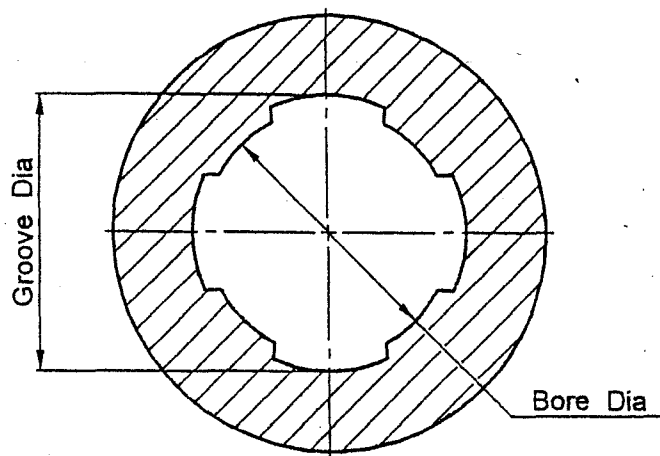

MODEL: The	Big Five	Safari		
CALIBER	BORE DIA	GROOVE DIA	TWIST	# OF GROOVES
375 HH MAG	0.366"	0.376"	12"	6
416 RIGBY	0.407"	0.416"	420M/M = 16.5"	6
450/400 N.E. 3"	0.400"	0.409"	15"	8
450 N.E. 3" ¼	0.450"	0.458"	14"	6
470 N.E.	0.458"	0.473"	20"	7
500 N.E. 3"	0.492"	0.508"	2.2"	8

MODEL: Classic	92 Mod Classic	Safari		
CALIBER	BORE DIA	GROOVE DIA	TWIST	# OF GROOVES
7x 65 R	0.274"	0.285"	220 M/M = 8.65"	4
8x 57 JRS	0.310"	0.322"	240 M/M = 9.45"	4
9.3 x 74 R	0.354"	0.365"	14"	4
30 R BLASER	0.300"	0.308"	12"	4
444 MARLIN	0.424"	0.430"	38"	12
45 -70 GOVERNMENT	0.450"	0.456"	20"	6